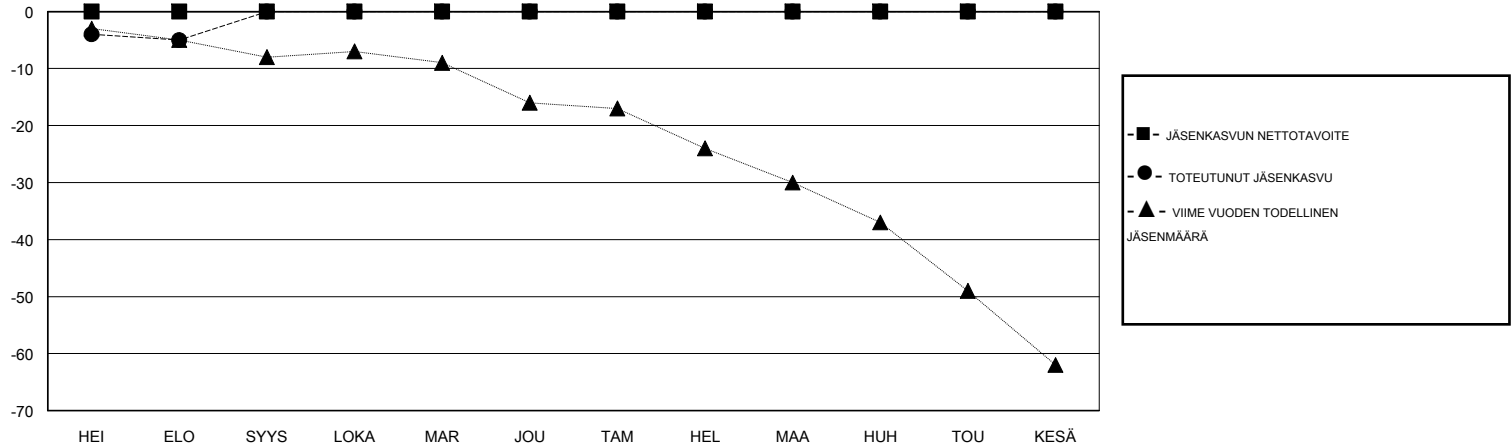

MONTHLY MEMBERSHIP PROGRESS REPORT

District 107 O

Results as of: 08/31/2017

GMT: ANTTI FORSELL

SIJAINI FINLAND

GMT VAALIPIIRI

Klubit				jäsenä			
TULOKSET 2017-2018				TULOKSET 2017-2018			
NELJÄNNES	UUDEN KLUBIN TAVOITE	UUDET KLUBIT	LOPETETUT KLUBIT	NELJÄNNES	JÄSENKASVUN NETTOTAVOITE	TOTEUTUNUT JÄSENKASVU	POISTETUT JÄSENET (mukaan lukien siirrot)
HEI/ELO/SYYS	0	0	0	HEI/ELO/SYYS	0	2	7
LOKA/MAR/JOU	0	0	0	LOKA/MAR/JOU	0	0	0
TAM/HEL/MAA	0	0	0	TAM/HEL/MAA	0	0	0
HUH/TOU/KESÄ	0	0	0	HUH/TOU/KESÄ	0	0	0

TAVOITTEET JA UUDET KLUBIT, KUMULATIIVINEN

TAVOITTEET JA JÄSENET, KUMULATIIVINEN

LAKKAUTETUT KLUBIT: 0	2 CLUBS OF 55 LISÄNNYT YHDEN TAI USEAMMAN UUTTA JÄSENTÄ	SUKUPUOLIJAKAUMA MIES 949 (77.47%) NAINEN 276 (22.53%) Naispuolisten jäsenten prosenttiosuuden tavoite toimivuonna: 25%
EROTETUT JÄSENET	KLIKKAA TÄSTÄ NÄHDÄKSESI KUMULATIIVISET JÄSENTIEDOT	PERHEJÄSENIÄ YHTEENSÄ 30
KUOLLUT 1		PERHEJÄSENET, JOTKA MAKSAVAT PUOLET JÄSENMAKSUSTA 15
KLUBI LAKKAUTETTU 0		
MUUT 6		
YHTEENSÄ 7		