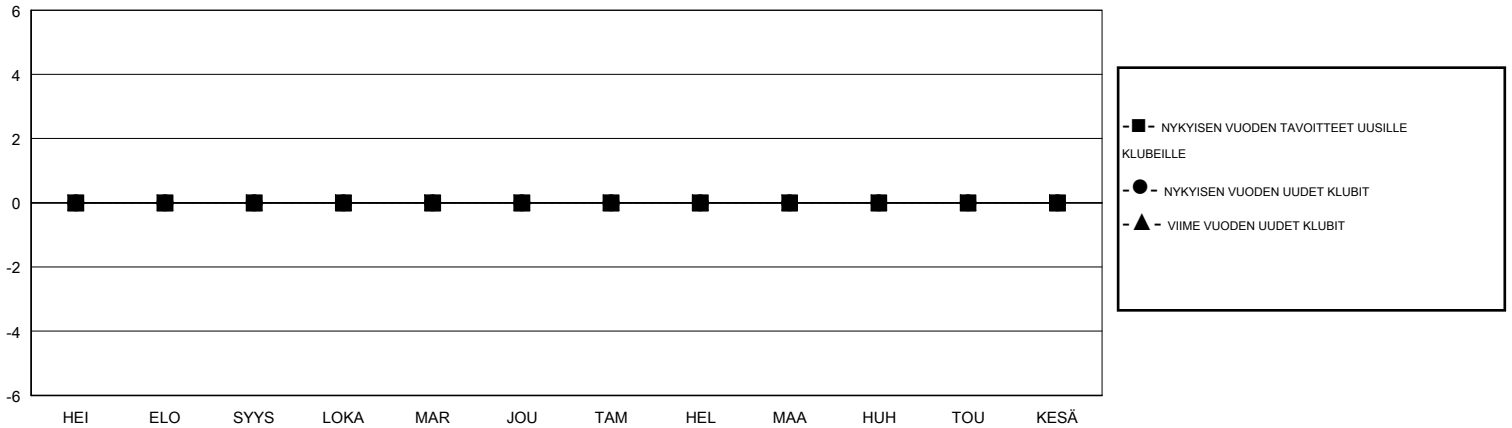

MONTHLY MEMBERSHIP PROGRESS REPORT

District 107 O

Results as of: 08/31/2017

GMT: ANTTI FORSELL

SIJAINI FINLAND

GMT VAALIPIIRI

Klubit				jäsenä			
TULOKSET 2017-2018				TULOKSET 2017-2018			
NELJÄNNES	UUDEN KLUBIN TAVOITE	UUDET KLUBIT	LOPETETUT KLUBIT	NELJÄNNES	JÄSENKASVUN NETTOTAVOITE	TOTEUTUNUT JÄSENKASVU	POISTETUT JÄSENET (mukaan lukien siirrot)
HEI/ELO/SYYS	0	0	0	HEI/ELO/SYYS	0	2	7
LOKA/MAR/JOU	0	0	0	LOKA/MAR/JOU	0	0	0
TAM/HEL/MAA	0	0	0	TAM/HEL/MAA	0	0	0
HUH/TOU/KESÄ	0	0	0	HUH/TOU/KESÄ	0	0	0

TAVOITTEET JA UUDET KLUBIT, KUMULATIIVINEN

TAVOITTEET JA JÄSENET, KUMULATIIVINEN

LAKKAUTETUT KLUBIT: 0	2 CLUBS OF 55 LISÄNNYT YHDEN TAI USEAMMAN UUTTA JÄSENTÄ	SUKUPUOLIJAKAUMA MIES 949 (77.47%) NAINEN 276 (22.53%) Naispuolisten jäsenten prosenttiosuuden tavoite toimivuonna: 25%
EROTETUT JÄSENET	KLIKKAA TÄSTÄ NÄHDÄKSESI KUMULATIIVISET JÄSENTIEDOT	PERHEJÄSENIÄ YHTEENSÄ 30
KUOLLUT 1		PERHEJÄSENET, JOTKA MAKSAVAT PUOLET JÄSENMAKSUSTA 15
KLUBI LAKKAUTETTU 0		
MUUT 6		
YHTEENSÄ 7		